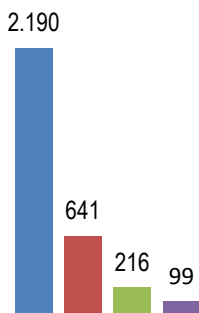

GRS DE ALFENAS

25 MUNICÍPIOS

Período de:
2020 à 2022

516.624 habitantes

282.714 consultas

3.544 tratamentos

Raça

- Branca
- Preta
- Amarela
- Parda

Faixa etária

- 0 a 24
- 25 a 34
- 35 a 44
- 45 a 54
- 55 a 65
- >65

Tabagismo

- Nunca
- Ex-consumidor
- Sim
- Sem informação

Etilismo

- Nunca
- Ex-consumidor
- Sim
- Sem informação

Tratamentos

Primeiro tratamento recebido