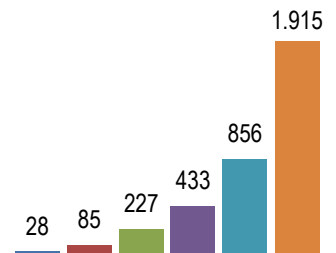

GRS DE ALFENAS

25 MUNICÍPIOS

Período de:
2020 à 2022

516.624 habitantes

282.714 consultas

3.544 tratamentos

Raça

- Branca
- Preta
- Amarela
- Parda

Faixa etária

- 0 a 24
- 25 a 34
- 35 a 44
- 45 a 54
- 55 a 65
- >65

Tabagismo

- Nunca
- Ex-consumidor
- Sim
- Sem informação

Etilismo

- Nunca
- Ex-consumidor
- Sim
- Sem informação

Tratamentos

Primeiro tratamento recebido