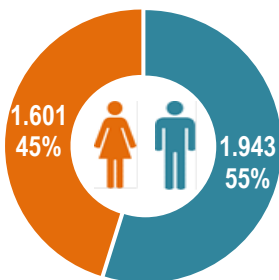

GRS DE ALFENAS

25 MUNICÍPIOS

Período de:
2020 à 2022

516.624 habitantes

282.714 consultas

3.544 tratamentos

Raça

- Branca
- Preta
- Amarela
- Parda

Faixa etária

- 0 a 24
- 25 a 34
- 35 a 44
- 45 a 54
- 55 a 65
- >65

Tabagismo

- Nunca
- Ex-consumidor
- Sim
- Sem informação

Etilismo

- Nunca
- Ex-consumidor
- Sim
- Sem informação

Tratamentos

Primeiro tratamento recebido