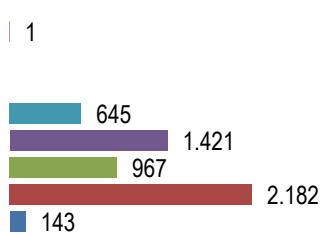

GRS DE ALFENAS

25 MUNICÍPIOS

Período de:
2020 à 2022

516.624 habitantes

282.714 consultas

3.544 tratamentos

Raça

- Branca
- Preta
- Amarela
- Parda

Faixa etária

- 0 a 24
- 25 a 34
- 35 a 44
- 45 a 54
- 55 a 65
- >65

Tabagismo

- Nunca
- Ex-consumidor
- Sim
- Sem informação

Etilismo

- Nunca
- Ex-consumidor
- Sim
- Sem informação

Tratamentos

Primeiro tratamento recebido

- sem informacao
- outras
- imunoterapia
- transplante medula
- hormonioterapia
- quimioterapia
- radioterapia
- cirurgia
- nenhum

Estadiamento

- Sem Informação
- Não Estadiáveis
- IV
- III
- II
- I
- 0