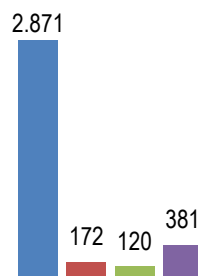

GRS DE ALFENAS

25 MUNICÍPIOS

Período de:
2020 à 2022

516.624 habitantes

282.714 consultas

3.544 tratamentos

Raça

- Branca
- Preta
- Amarela
- Parda

Faixa etária

- 0 a 24
- 25 a 34
- 35 a 44
- 45 a 54
- 55 a 65
- >65

Tabagismo

- Nunca
- Ex-consumidor
- Sim
- Sem informação

Etilismo

- Nunca
- Ex-consumidor
- Sim
- Sem informação

Tratamentos

Primeiro tratamento recebido