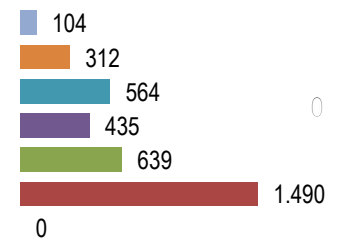

GRS DE ALFENAS

25 MUNICÍPIOS

Período de:
2020 à 2022

516.624 habitantes

282.714 consultas

3.544 tratamentos

Raça

- Branca
- Preta
- Amarela
- Parda

Faixa etária

- 0 a 24
- 25 a 34
- 35 a 44
- 45 a 54
- 55 a 65
- >65

Tabagismo

- Nunca
- Ex-consumidor
- Sim
- Sem informação

Etilismo

- Nunca
- Ex-consumidor
- Sim
- Sem informação

Tratamentos

Primeiro tratamento recebido

- sem informacao
- outras
- imunoterapia
- transplante medula
- hormonioterapia
- quimioterapia
- radioterapia
- cirurgia
- nenhum

Estadiamento

- Sem Informação
- Não Estadiáveis
- IV
- III
- II
- I
- 0